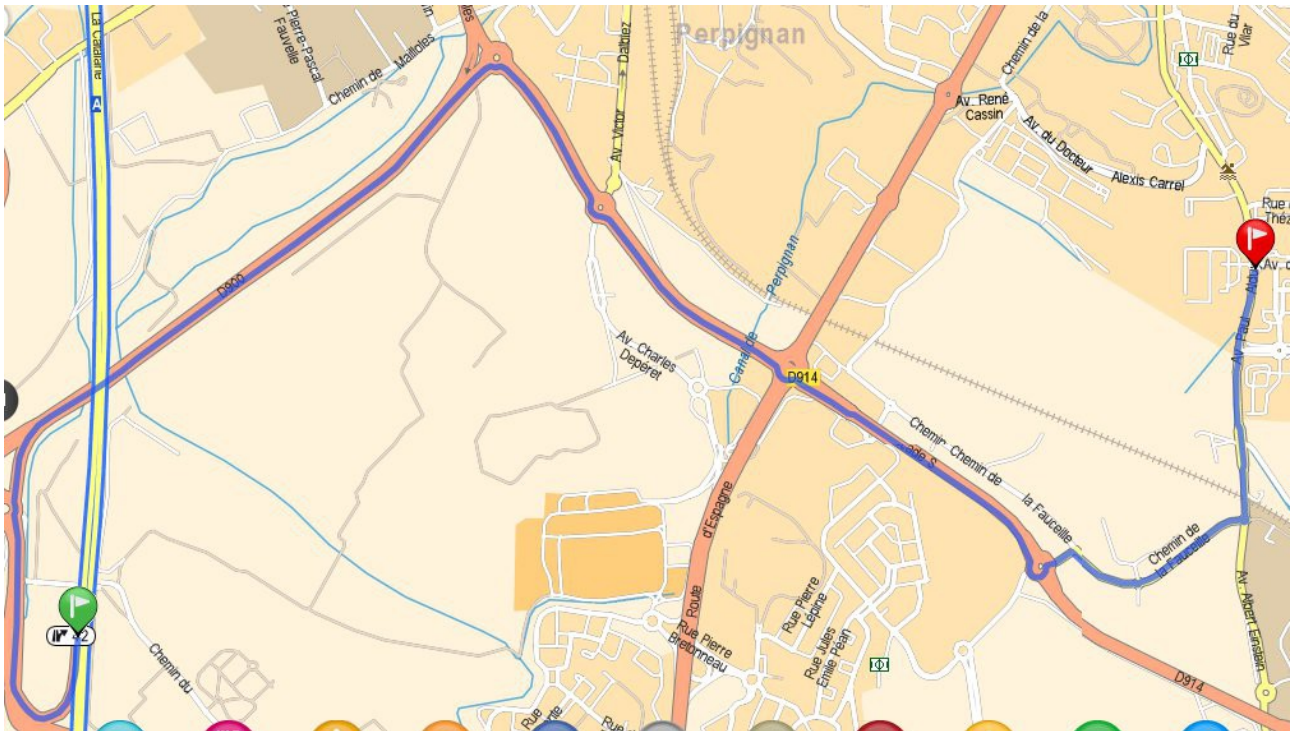

Localisation :

Parc des sports de Perpignan

90 Avenue Paul Alduy, 66000 Perpignan

Sortie Autoroute A9 Perpignan Sud (numéro 42)

Direction Moulin à vent

A côté de la piscine et de l'université

Hôtels à proximité :

Hotel La Fauceille : Catégorie: 4 étoiles / 860, chemin de la Fauceille

Hotel Mas Des Arcades : Catégorie: 3 étoiles / 840, avenue d'Espagne

Ptit Dej Hotel Porte D'Espagne : Catégorie: 2 étoiles / Rond Point des combattants d'Af. du Nord

Hotel Premiere Classe Perpignan Sud : Catégorie: 1 étoile / 313, Chemin du Mas Palégy

Hotel F1 : 16, rue Benoît Fourneyron