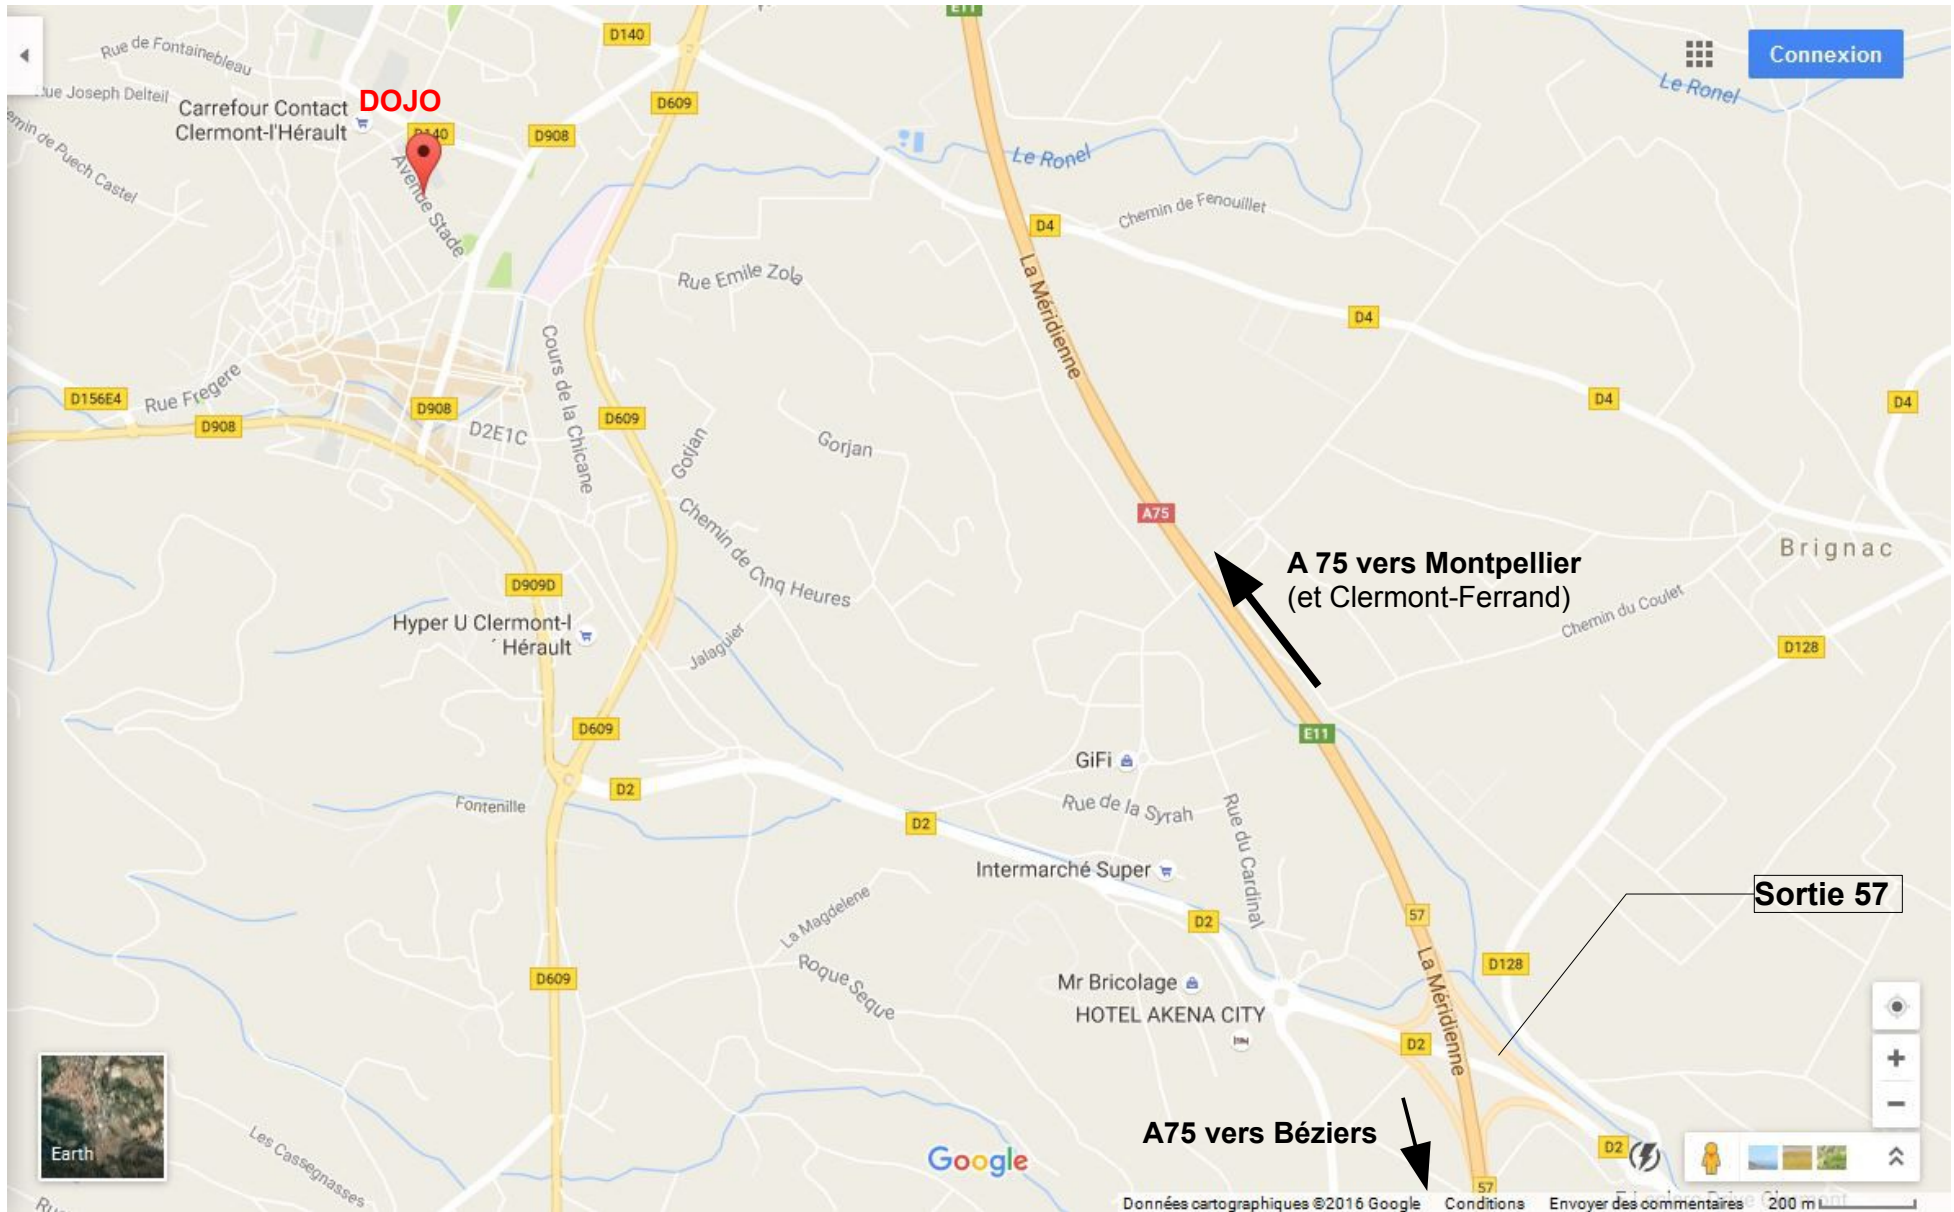

DOJO
AVENUE DU STADE, 34 800 CLERMONT-L'HERAULT

En venant de l'Autoroute (A750 puis A75 depuis Montpellier, A75 depuis Béziers - gratuite) :

- Prendre la sortie 57 (Clermont-l'Hérault) et avancer jusqu'au giratoire en passant devant Intermarché qui se trouve à droite.
- Continuer jusqu'au Domaine de Gourjo (à droite) et prendre direction la gare juste après à droite.
- Continuer jusqu'au bout en passant le petit giratoire et le stop. Il y ' a un immense parking à gauche à côté du café de la gare.
- Continuer encore, et passer sous le pont à gauche et aller au bout de la rue marquée par un stop.
- Prendre à droite, et la première à gauche, c'est l'avenue du stade. **Le dojo se trouve entre la crèche "La Farandole" et l'école.**