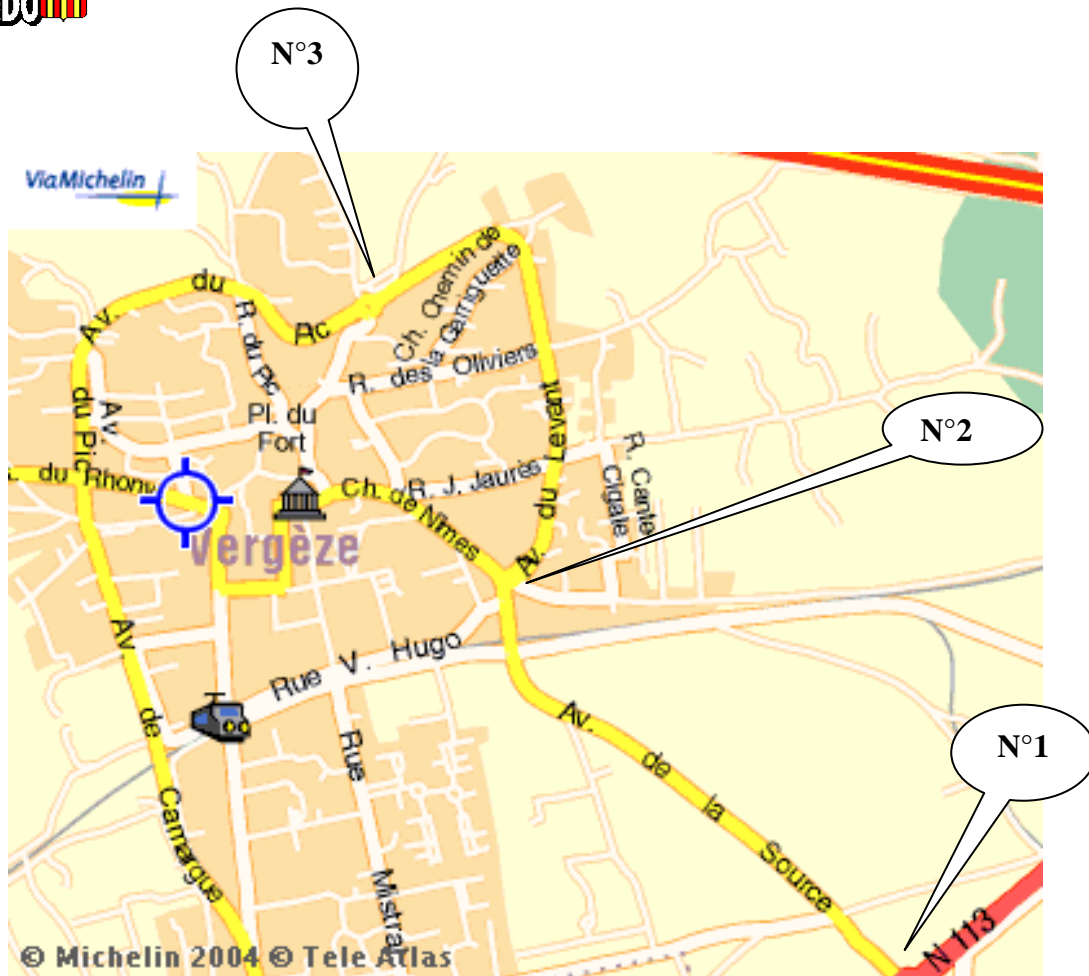

Accès au dojo de Vergèze

- 1) A partir de la nationale 113 Entre Nîmes et Lunel
Prendre la D139 -Avenue de la Source -en direction de Vergèze
- 2) Prendre à Droite, après le pont au-dessus de la voie ferrée, peu après le panneau, suivre l'Avenue du levant, monter jusqu'au Collège
- 3) Redescendre jusqu'au grand rond point, au bas de l'avenue, sur la droite, les installations sportives.